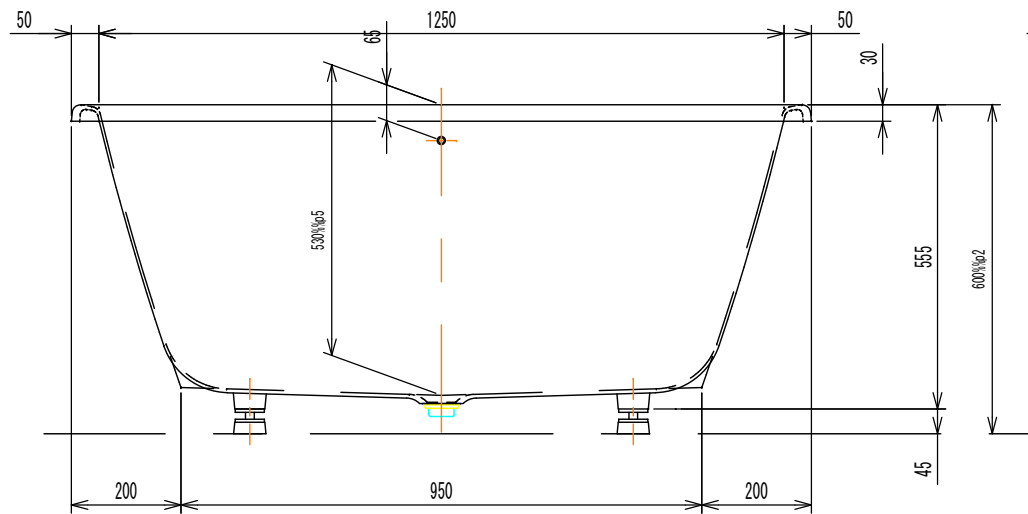

### 仕様

サイズ	外法寸法 (1350×900×600)
	内法寸法 (1250×800×530)
容量	満水 340 ℓ
	217 ℓ (70%深さ容量)
製品重量	110 kg
ホーロー加工	乾式ホーロー加工
色	黒御影 (BGR)
外装	シボ塗装 (黒)
脚	ゴム脚 (高さ調整はできません)
排水金具	1 1/2インチ排水金具 クサリ付きゴム栓

the Sauna-株式会社 イタヤランパーインターナショナル

### YT-1390K 仕様図

(クサリ付きゴム栓)

作成日: 2022年7月12日			図 番
承認	検 図	作 成	
高谷	西嶋	甲田	Bf001Y-759