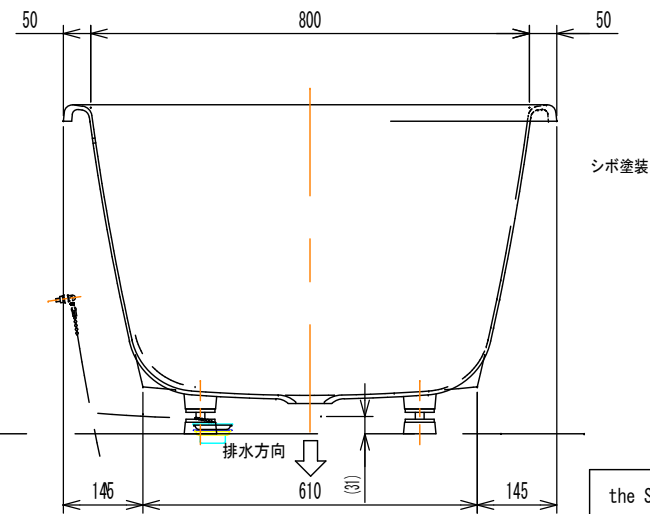

### 仕様

サイズ	外法寸法 (1350×900×600)
	内法寸法 (1250×800×530)
容量	満水 340 ℓ
	217 ℓ (70%深さ容量)
製品重量	110 kg
ホーロー加工	乾式ホーロー加工
色	黒御影 (BGR)
外装	シボ塗装 (黒)
脚	ゴム脚 (高さ調整はできません)
排水金具	1 1/2インチ排水金具 クサリ付きゴム栓

the Sauna-株式会社 イタヤランパーインターナショナル

### YT-1390K 仕様図

(クサリ付きゴム栓)

作成日: 2022年7月12日			図 番
承認	検 図	作 成	
高谷	西嶋	甲田	Bf001Y-759